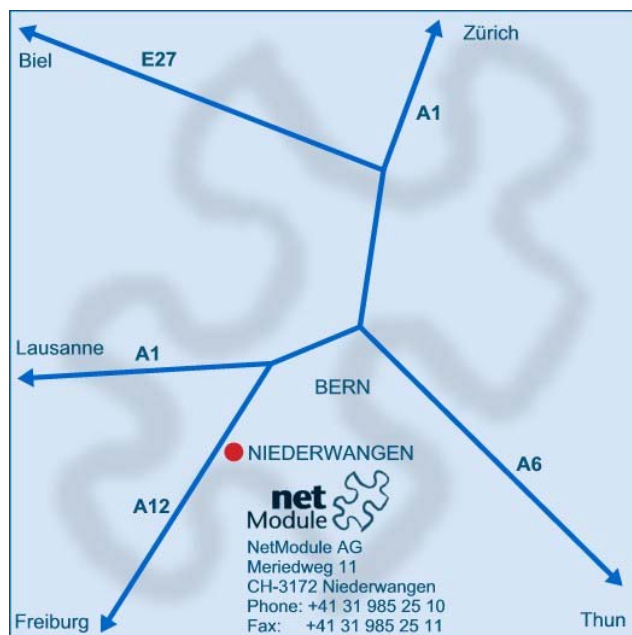

Wie Sie uns finden

Anschrift:

NetModule AG
Main Office
Meriedweg 11
CH-3172 Niederwangen
Schweiz
Tel.: +41 31 985 25 10
Fax: +41 31 985 25 11
Email: info@netmodule.com

Lagepläne:

Niederwangen Autobahnübersicht

Niederwangen Detailansicht

Anfahrtsbeschreibung:

Anreise mit dem Auto

A1 aus Richtung Zürich, Basel, Luzern oder Lausanne.

A12 Richtung Freiburg, Ausfahrt Niederwangen, links Richtung Niederwangen. Beim ersten Kreisell links, über die Brücke, beim zweiten Kreisell rechts, weiter Richtung Freiburg. Bei der Firma Westiform links. Besucherparkplätze entlang der Strasse oder bezeichnete Plätze vor den Gebäuden.

A12 aus Richtung Freiburg.

Ausfahrt Niederwangen, links Richtung Niederwangen. Beim ersten Kreisell links, über die Brücke, beim zweiten Kreisell rechts, weiter Richtung Freiburg. Bei der Firma Westiform links. Besucherparkplätze entlang der Strasse oder bezeichnete Plätze vor den Gebäuden.

Zielflughafen Bern-Belp.

Mit Taxi direkt nach Niederwangen oder Bus/Airport-Taxi nach Hauptbahnhof Bern, weiter siehe Anreise mit dem Zug

Anreise mit dem Zug

Anreise von Hauptbahnhof Bern.

Schnellbahn S1 Richtung Freiburg oder Flamatt – Laupen (ca. 7 Minuten Fahrzeit). Aussteigen bei Haltestelle Niederwangen, zu Fuss weiter Richtung Coop, vor Coop rechts Richtung Freiburg, bei der Firma Westiform links (ca. 7 Minuten zu Fuss)