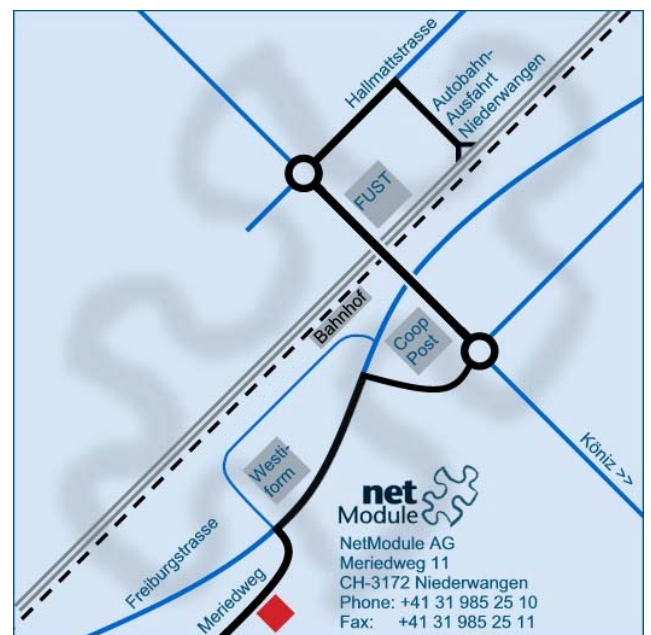

Wie Sie uns finden

Anschrift:

NetModule AG
Main Office
Meriedweg 11
CH-3172 Niederwangen
Schweiz
Tel.: +41 31 985 25 10
Fax: +41 31 985 25 11
Email: info@netmodule.com

Lagepläne:

Niederwangen Autobahnübersicht

Niederwangen Detailansicht

Anfahrtsbeschreibung:

Anreise mit dem Auto

A1 aus Richtung Zürich, Basel, Luzern oder Lausanne.

A12 Richtung Freiburg, Ausfahrt Niederwangen, links Richtung Niederwangen. Beim ersten Kreisell links, über die Brücke, beim zweiten Kreisell rechts, weiter Richtung Freiburg. Bei der Firma Westiform links. Besucherparkplätze entlang der Strasse oder bezeichnete Plätze vor den Gebäuden.

A12 aus Richtung Freiburg.

Ausfahrt Niederwangen, links Richtung Niederwangen. Beim ersten Kreisell links, über die Brücke, beim zweiten Kreisell rechts, weiter Richtung Freiburg. Bei der Firma Westiform links. Besucherparkplätze entlang der Strasse oder bezeichnete Plätze vor den Gebäuden.

Zielflughafen Bern-Belp.

Mit Taxi direkt nach Niederwangen oder Bus/Airport-Taxi nach Hauptbahnhof Bern, weiter siehe Anreise mit dem Zug

Anreise mit dem Zug

Anreise von Hauptbahnhof Bern.

Schnellbahn S1 Richtung Freiburg oder Flamatt – Laupen (ca. 7 Minuten Fahrzeit). Aussteigen bei Haltestelle Niederwangen, zu Fuss weiter Richtung Coop, vor Coop rechts Richtung Freiburg, bei der Firma Westiform links (ca. 7 Minuten zu Fuss)