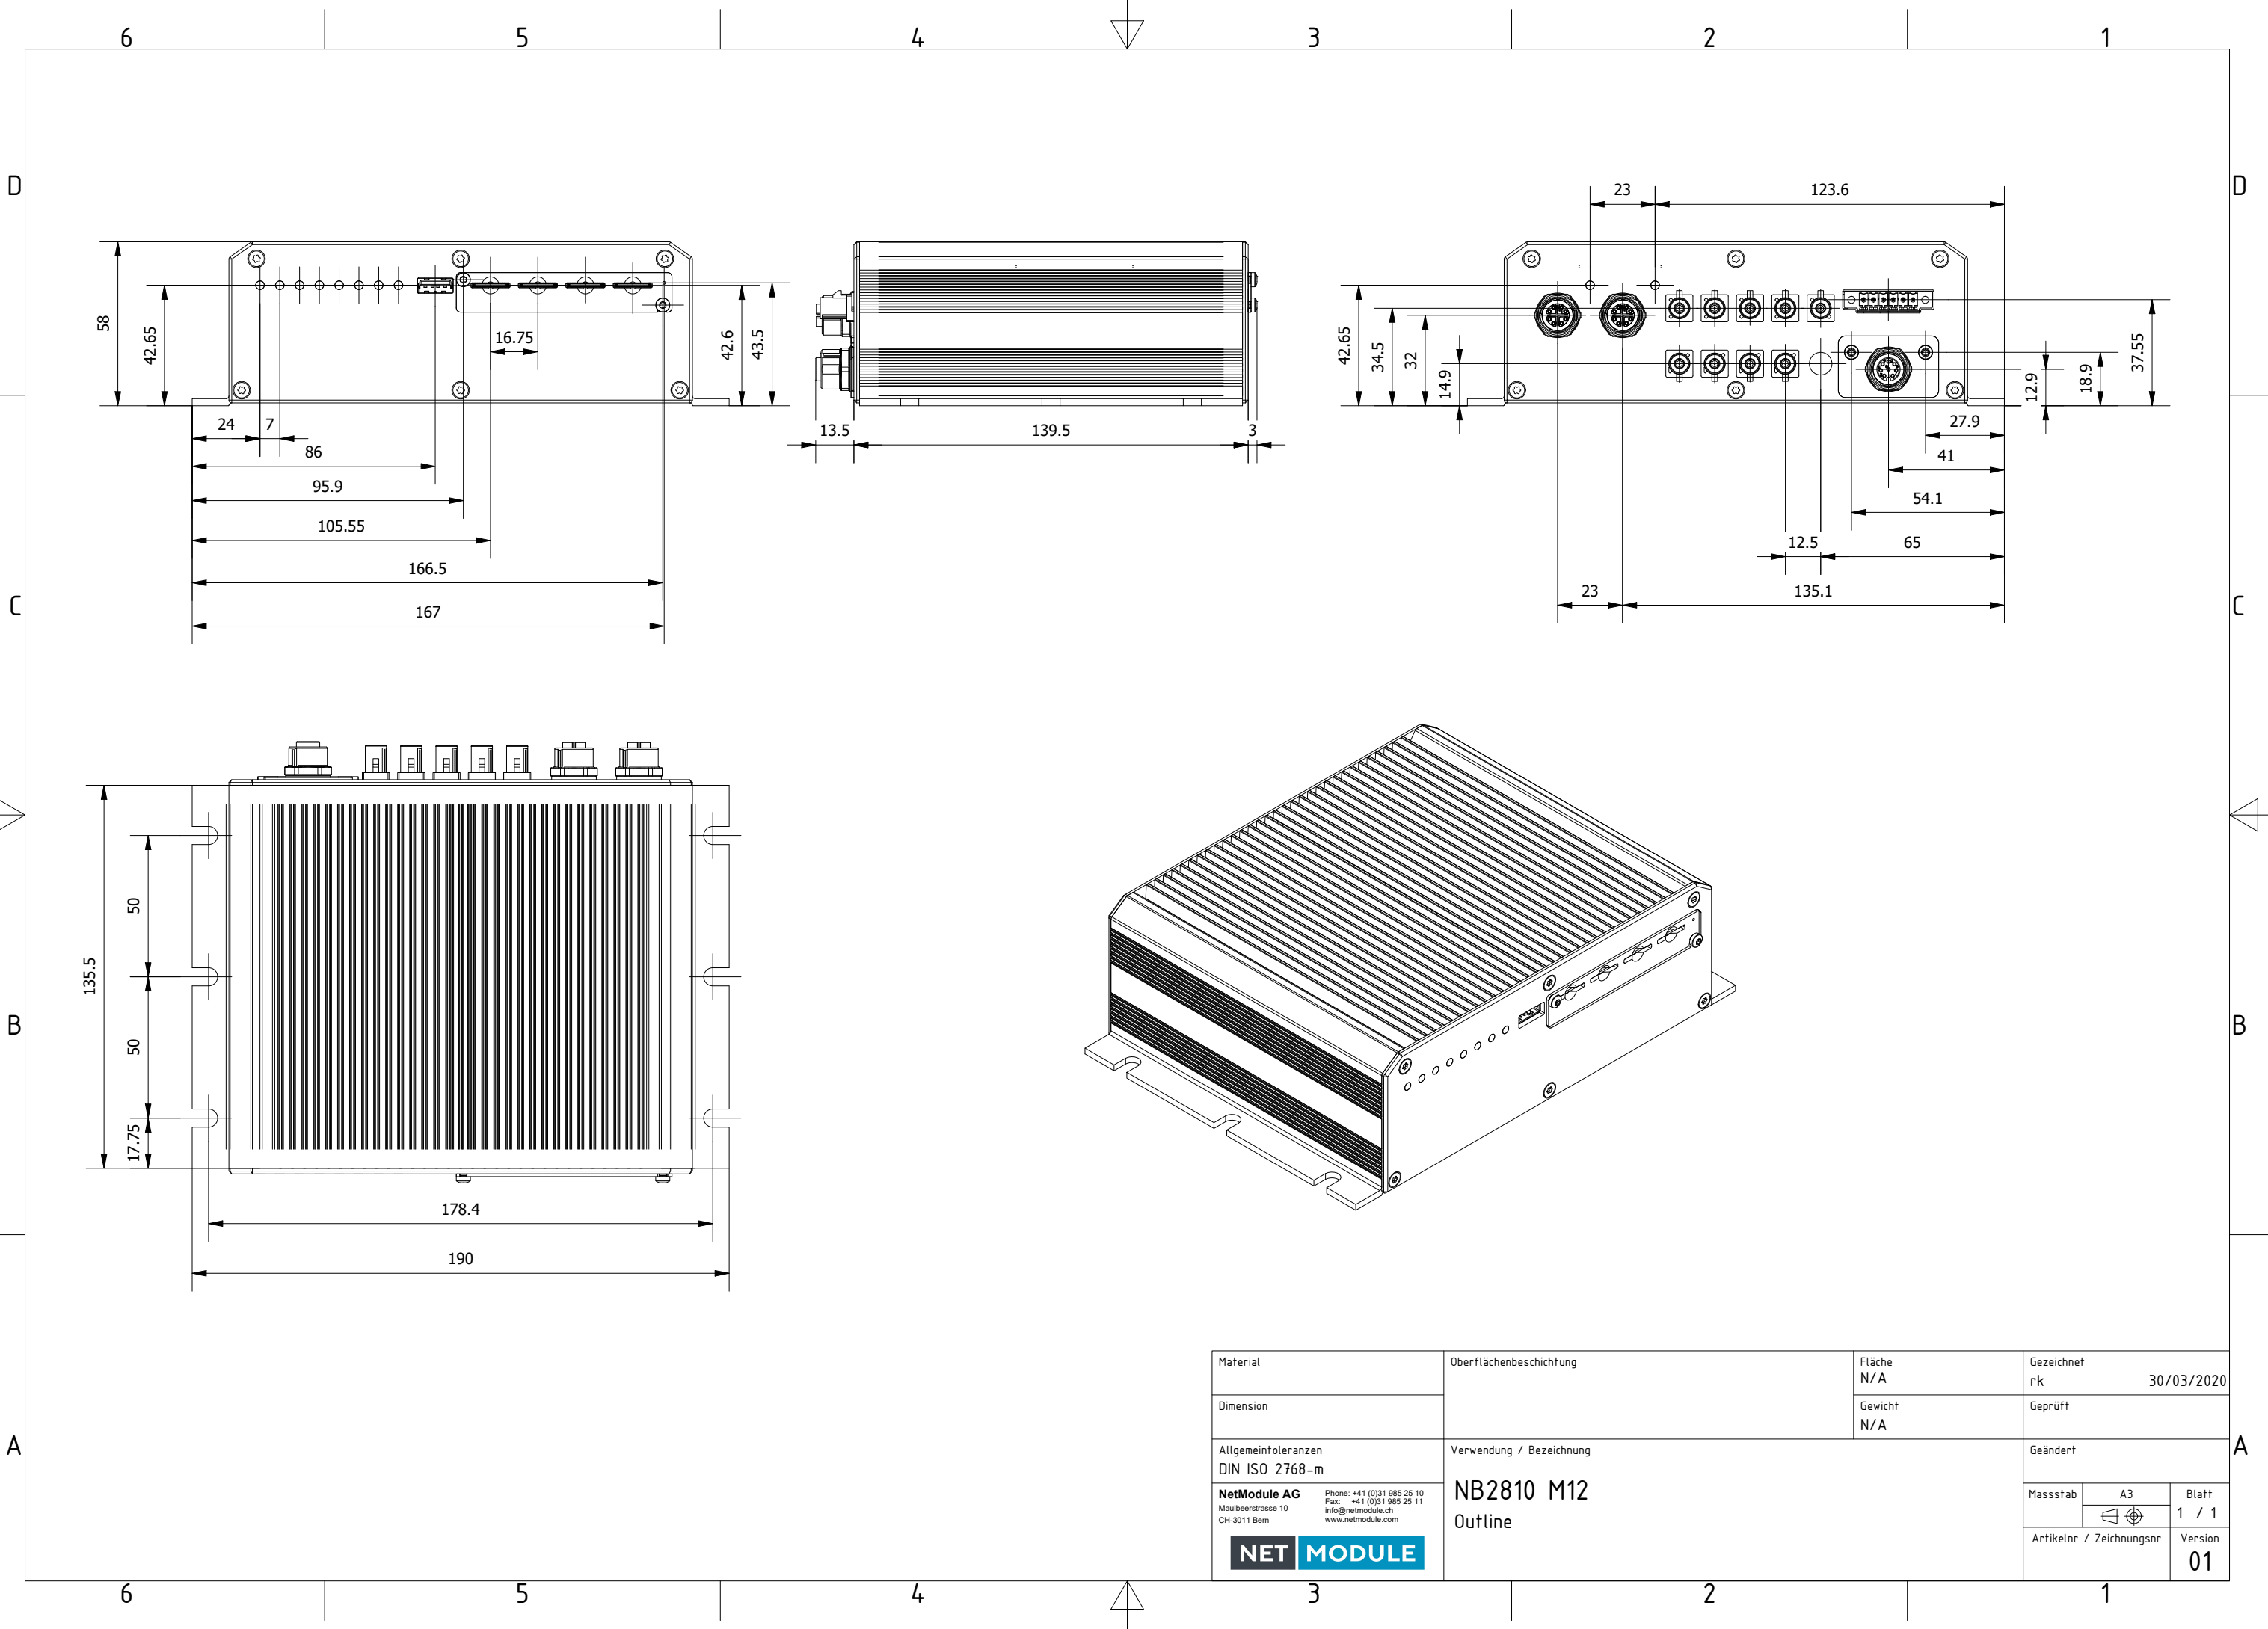

Material	Oberflächenbeschichtung	Fläche N/A	Gezeichnet rk 30/03/2020	
Dimension		Gewicht N/A	Geprüft	
Allgemeintoleranzen DIN ISO 2768-m	Verwendung / Bezeichnung	Geändert		
NetModule AG Maulbeerstrasse 10 CH-3011 Birm Phone: +41 (0)31 985 25 10 Fax: +41 (0)31 985 25 11 info@netmodule.ch www.netmodule.com 	NB2810 M12 Outline	Massstab	A3	
				Blatt 1 / 1
		Artikelnr / Zeichnungsnr		Version 01