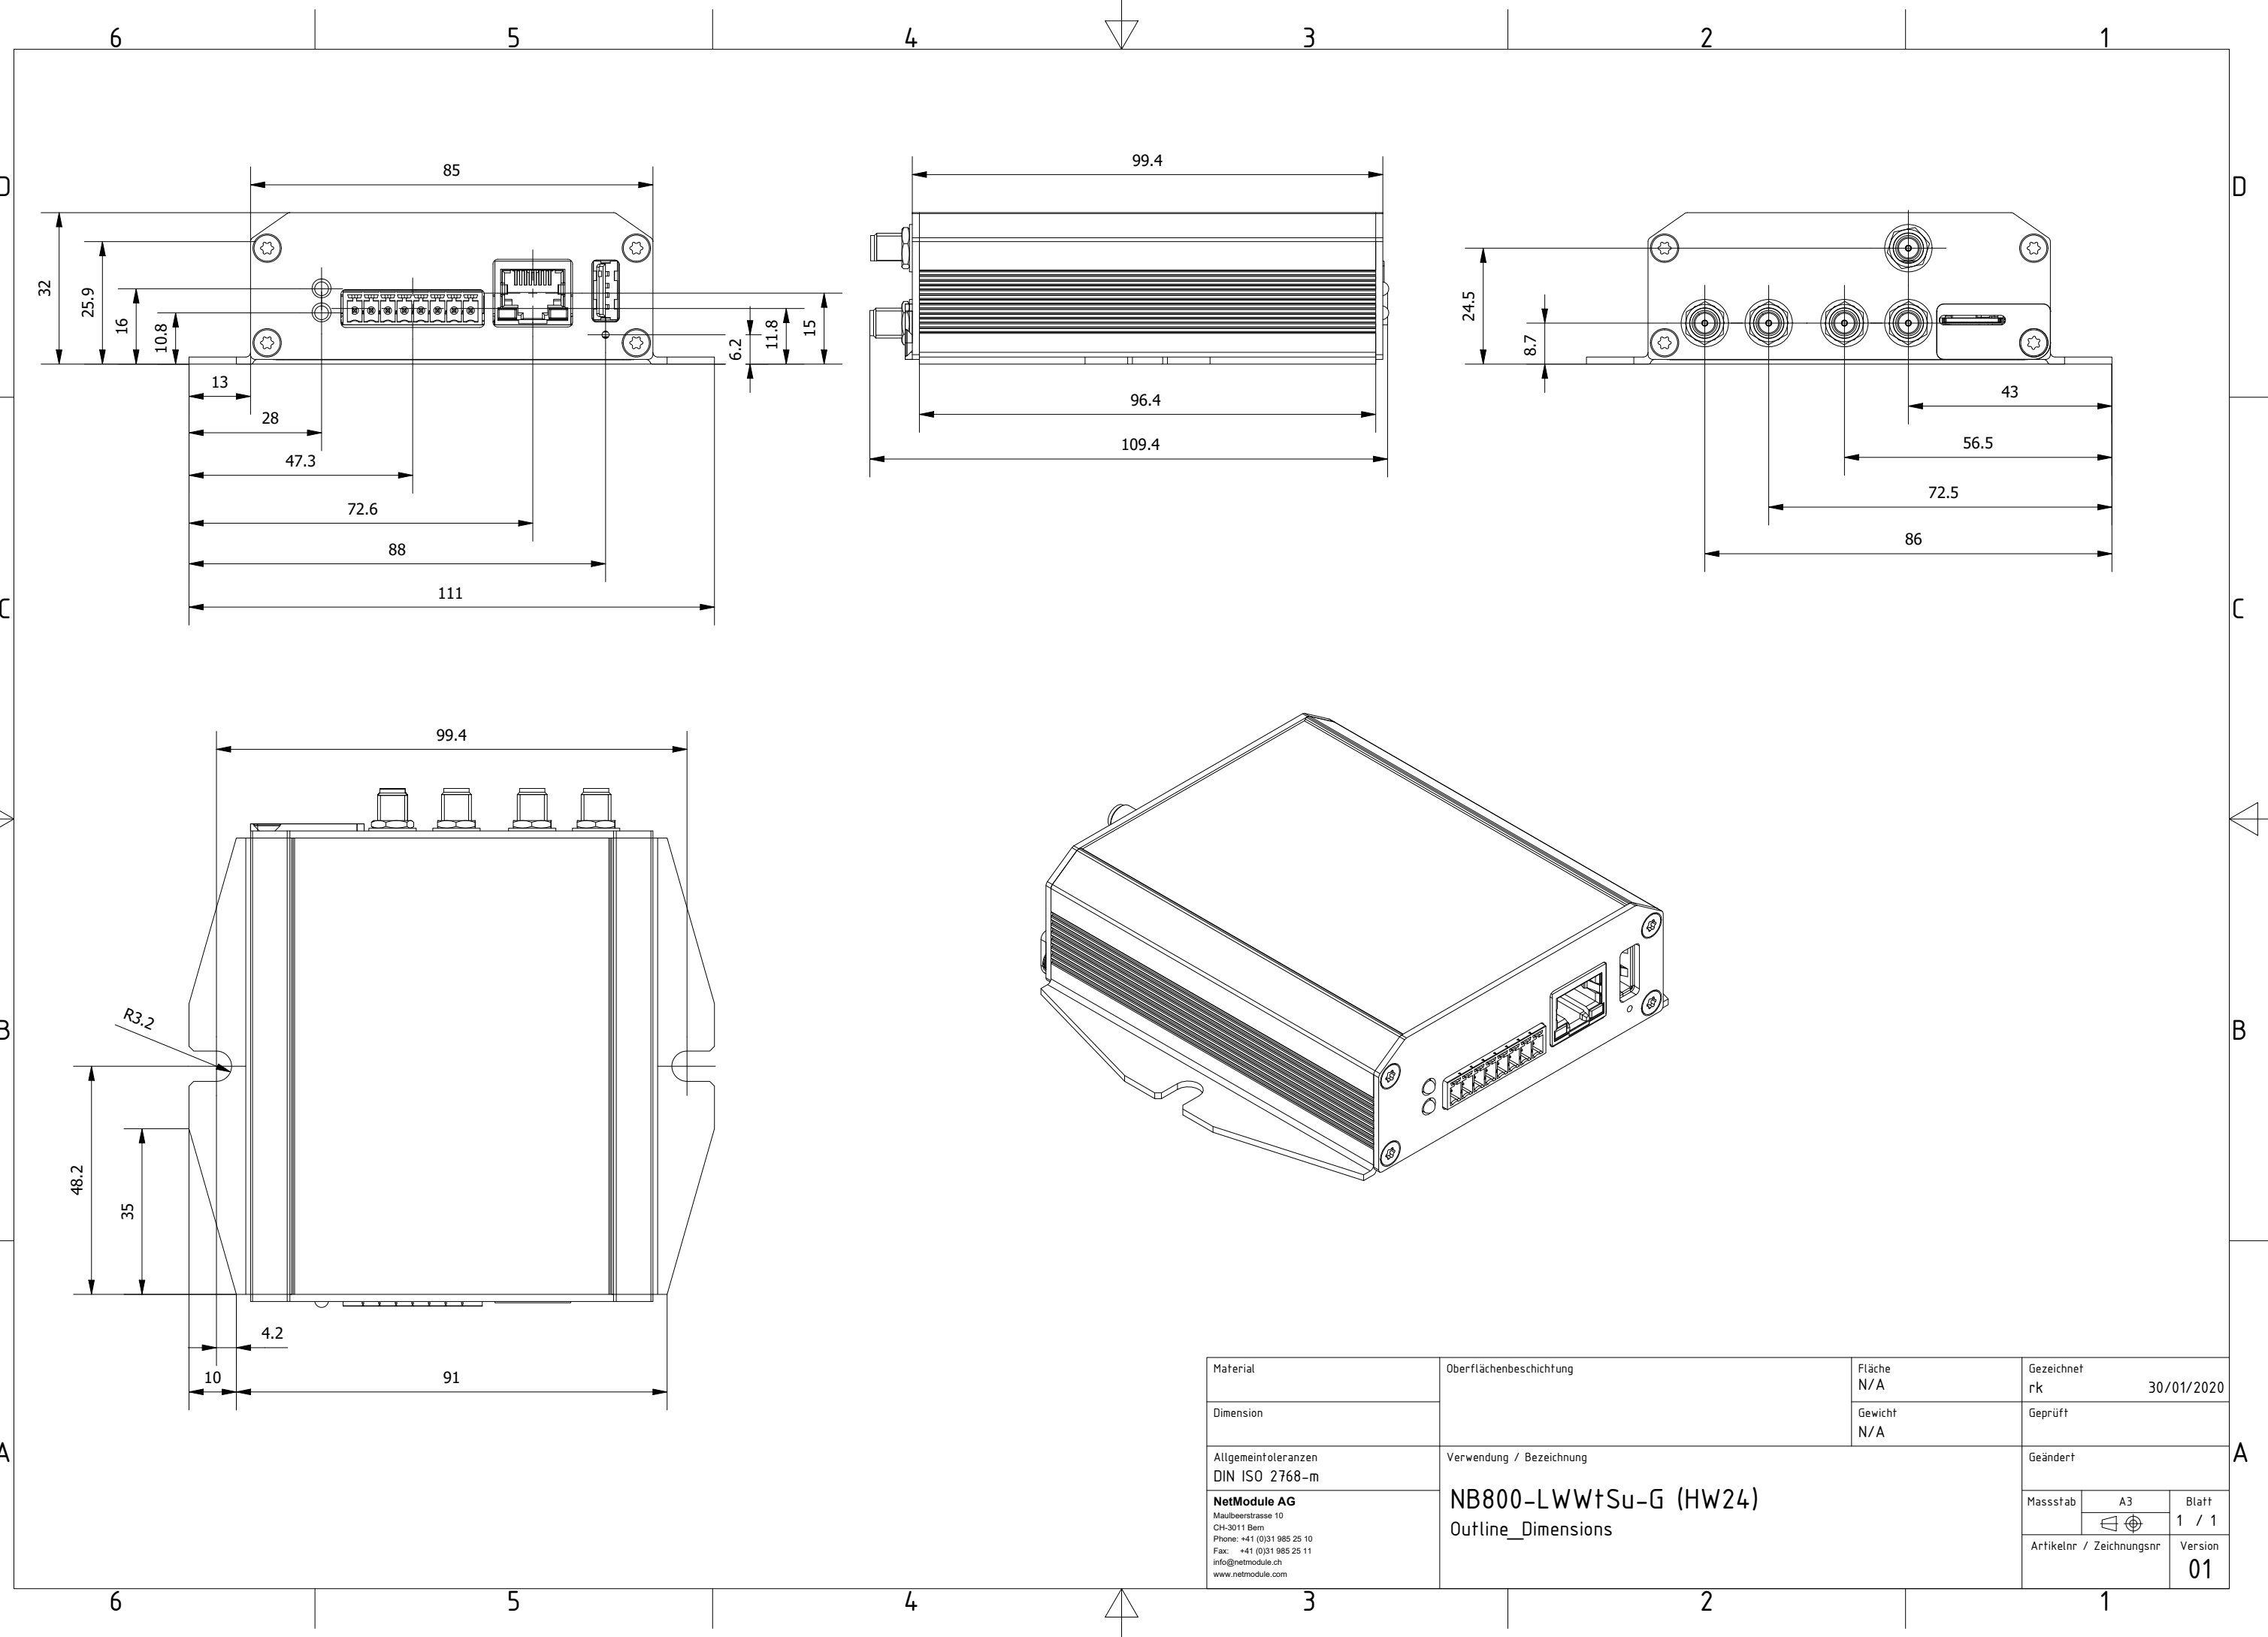

Material	Oberflächenbeschichtung	Fläche N/A	Gezeichnet rk 30/01/2020
Dimension		Gewicht N/A	Geprüft
Allgemeintoleranzen DIN ISO 2768-m	Verwendung / Bezeichnung	Geändert	
NetModule AG Maulbeerstrasse 10 CH-3011 Birm Phone: +41 (0)31 985 25 10 Fax: +41 (0)31 985 25 11 info@netmodule.ch www.netmodule.com	NB800-LWW+Su-G (HW24) Outline_Dimensions	Massstab A3	Blatt 1 / 1
		Artikelnr / Zeichnungsnr	Version 01